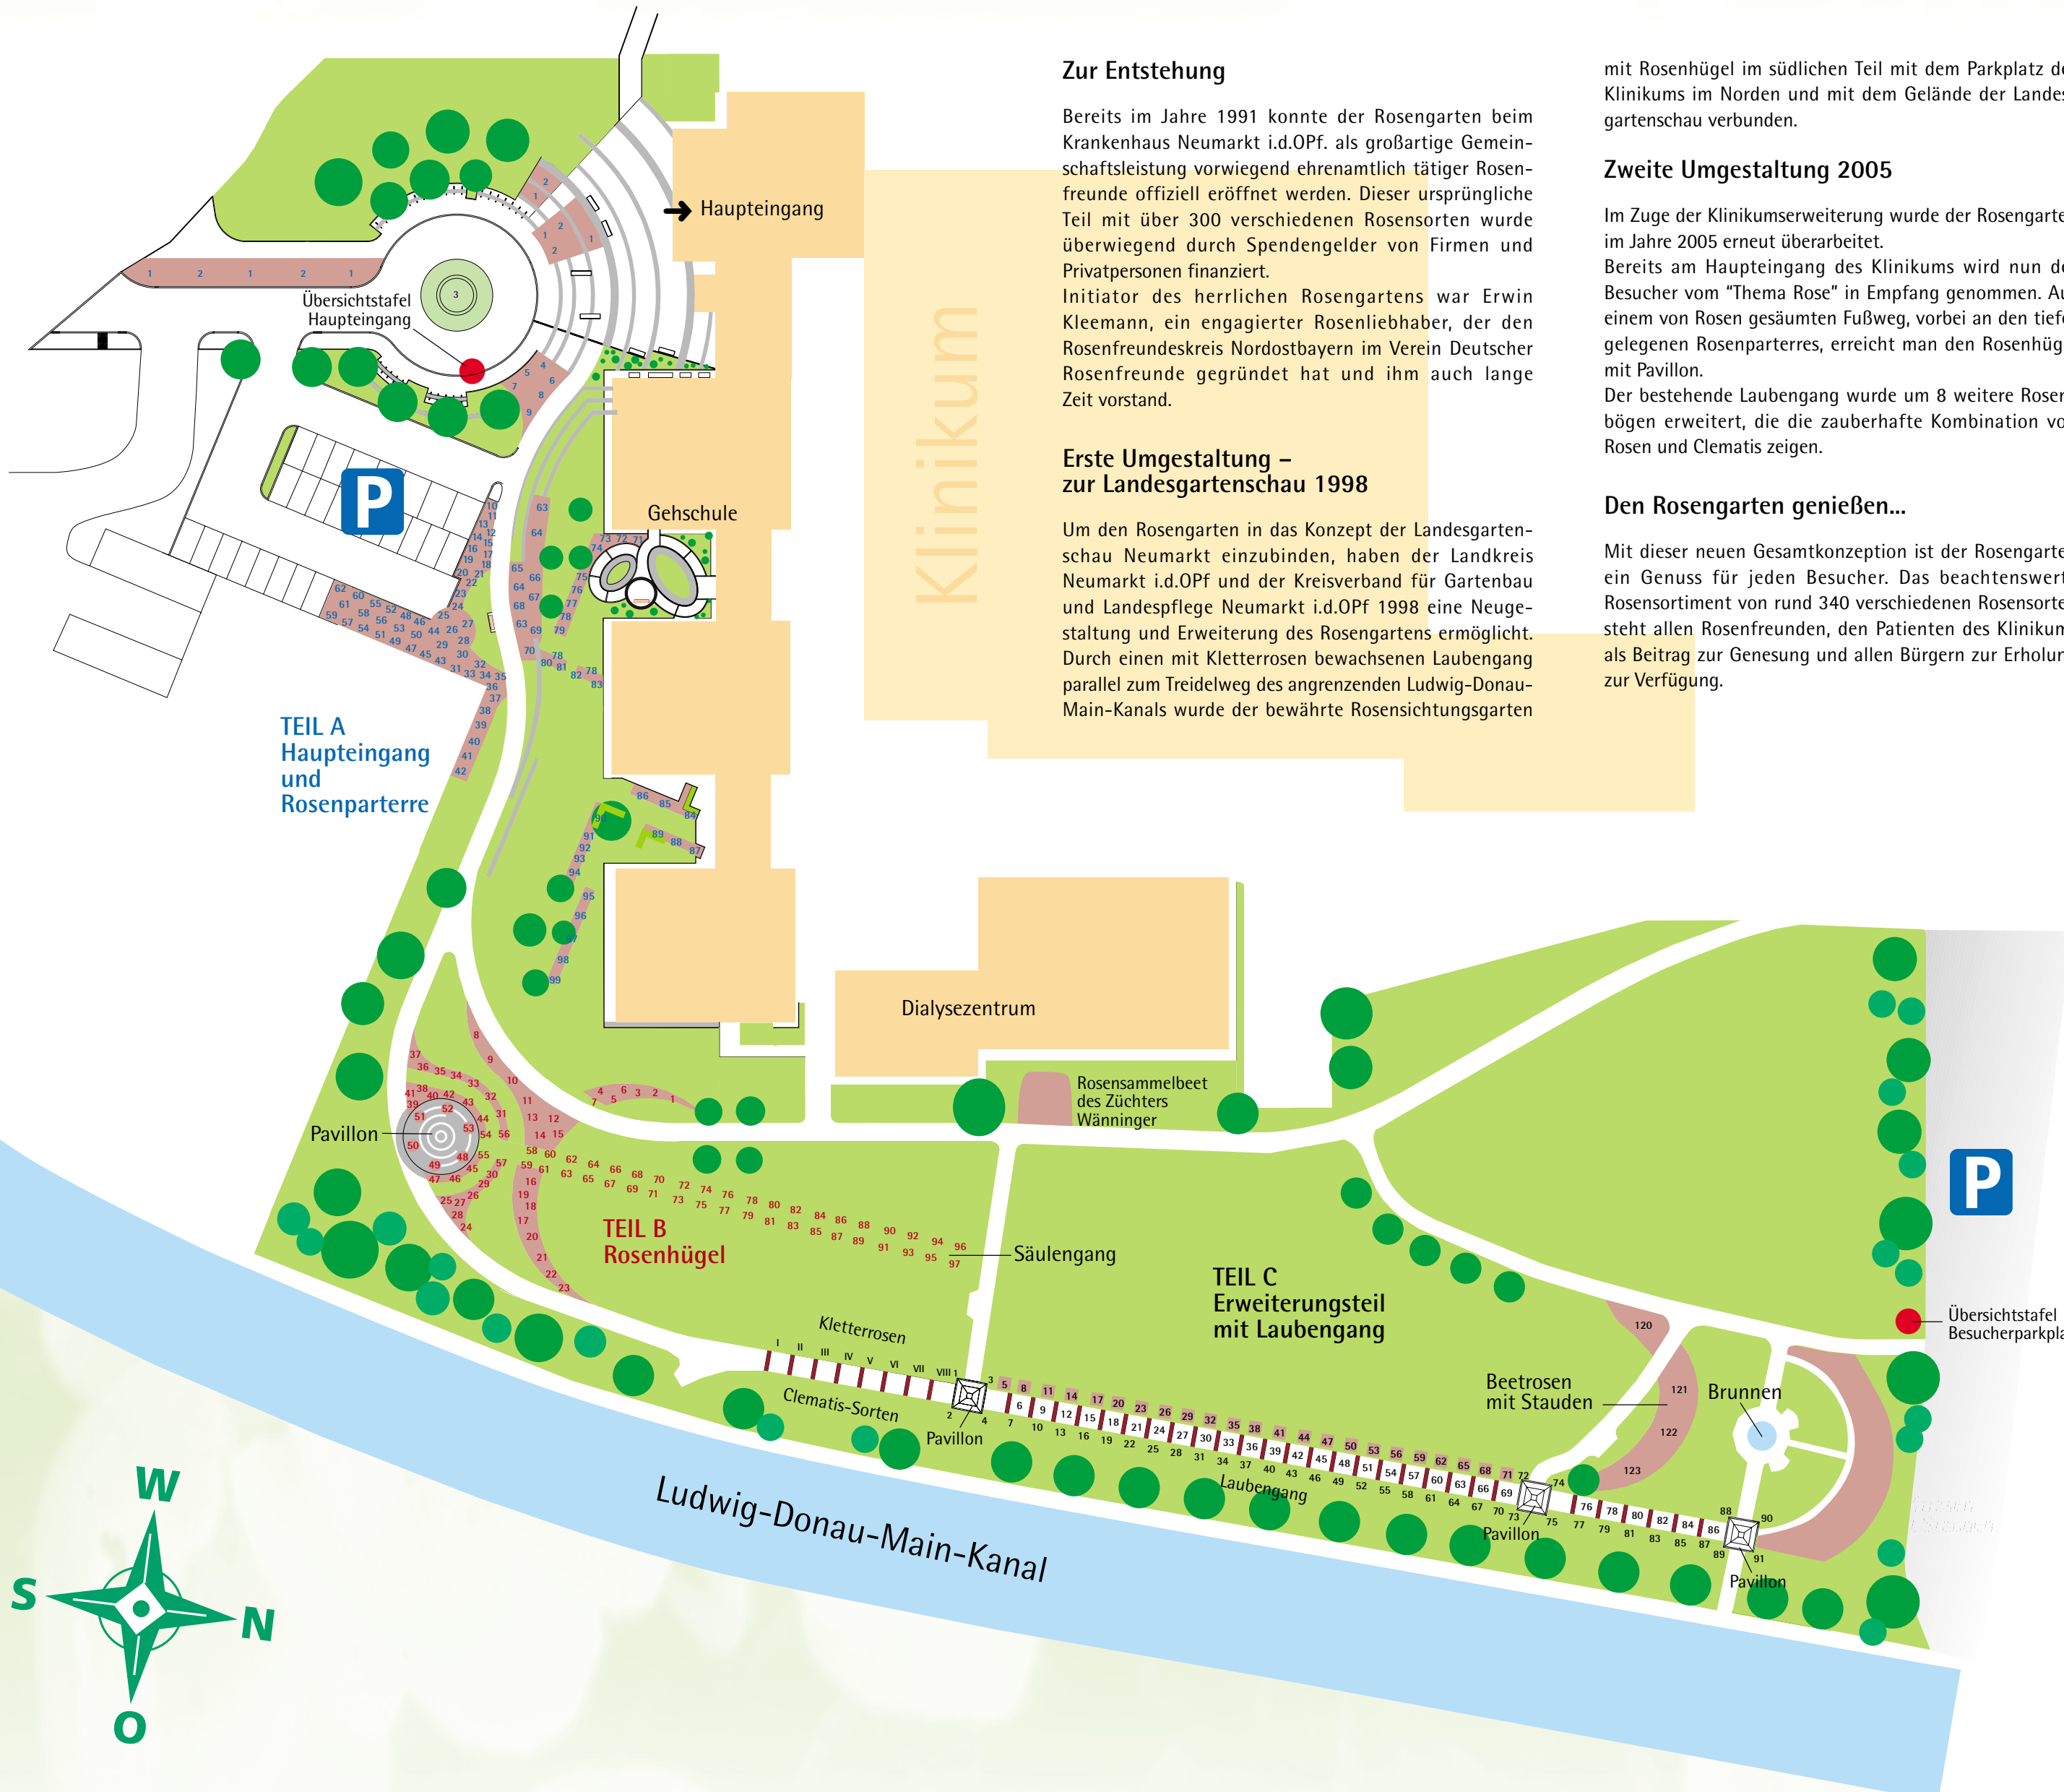

Der Rosengarten

beim Klinikum
Neumarkt i.d.OPf.

Zur Entstehung

Bereits im Jahre 1991 konnte der Rosengarten beim Krankenhaus Neumarkt i.d.OPf. als großartige Gemeinschaftsleistung vorwiegend ehrenamtlich tätiger Rosenfreunde offiziell eröffnet werden. Dieser ursprüngliche Teil mit über 300 verschiedenen Rosensorten wurde überwiegend durch Spendengelder von Firmen und Privatpersonen finanziert.

Erste Umgestaltung – zur Landesgartenschau 1998

Um den Rosengarten in das Konzept der Landesgartenschau Neumarkt einzubinden, haben der Landkreis Neumarkt i.d.OPf und der Kreisverband für Gartenbau und Landespflege Neumarkt i.d.OPf 1998 eine Neugestaltung und Erweiterung des Rosengartens ermöglicht. Durch einen mit Kletterrosen bewachsenen Laubengang parallel zum Treidelweg des angrenzenden Ludwig-Donau-Main-Kanals wurde der bewährte Rosensichtungsgarten

mit Rosenhügel im südlichen Teil mit dem Parkplatz des Klinikums im Norden und mit dem Gelände der Landesgartenschau verbunden.

Zweite Umgestaltung 2005

Im Zuge der Klinikumserweiterung wurde der Rosengarten im Jahre 2005 erneut überarbeitet.

Bereits am Haupteingang des Klinikums wird nun der Besucher vom "Thema Rose" in Empfang genommen. Auf einem von Rosen gesäumten Fußweg, vorbei an den tiefer gelegenen Rosenparterres, erreicht man den Rosenhügel mit Pavillon.